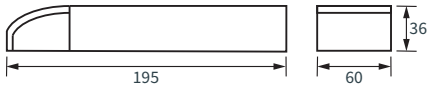

Dimensions (mm)

Escape Route Lighting Lens

Open Area (Antipanic) Lighting Lens

Ordering Details

Code Li-FePO4 Models	Lumen Output			Battery	Type
	1H	3H	8H		
ASL-10E-XX	280 Lm	105 Lm	-	3.2V-1.0Ah Li-FePO4	Manual Test
ASL-16E-XX	280 Lm	160 Lm	-	3.2V-1.6Ah Li-FePO4	
ASL-20E-XX	280 Lm	205 Lm	-	3.2V-2.0Ah Li-FePO4	
ASL-32E-XX	-	280 Lm	100 Lm	3.2V-3.8Ah Li-FePO4	Auto Test
ASL-10AT-XX	280 Lm	105 Lm	-	3.2V-1.0Ah Li-FePO4	
ASL-16AT-XX	280 Lm	160 Lm	-	3.2V-1.6Ah Li-FePO4	
ASL-20AT-XX	280 Lm	205 Lm	-	3.2V-2.0Ah Li-FePO4	
ASL-32AT-XX	-	280 Lm	100 Lm	3.2V-3.8Ah Li-FePO4	DALI2
ASL-16DALI-XX	-	160 Lm	-	3.2V-1.6Ah Li-FePO4	
ASL-20DALI-XX	-	205 Lm	-	3.2V-2.0Ah Li-FePO4	
ASL-32DALI-XX	-	280 Lm	-	3.2V-3.8Ah Li-FePO4	Wireless - Luminula
ASL-16LUM-XX	-	160 Lm	-	3.2V-1.6Ah Li-FePO4	
ASL-CBE-XX	-	280 Lm	-	-	Central-Eco
ASL-CBDALI-XX	-	280 Lm	-	-	Central - DALI2