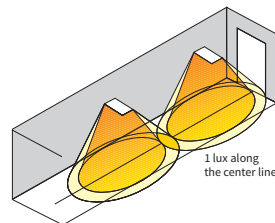

Escape Route Lighting